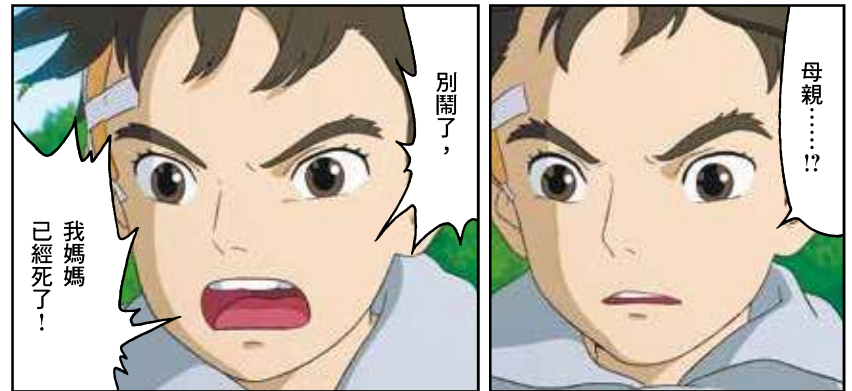

主要登場人物

真人

和父親一起疏散到母親老家的宅邸避難。在一場大火中失去母親，因而封閉自己的心。

蒼鷺、
蒼鷺男

像謎一樣的存在。會說人類的語言，並會從鳥的形態變成人的形態。引誘真人去見已亡故的母親。

勝一

真人的父親。經營一間軍火工廠。和已故妻子的妹妹結婚。是個現實主義者。

霧子婆婆

宅邸的佣人。和真人一起行動，迫不得已踏入了另一個世界。

夏子

負責打理宅邸的一切，同時也是勝一的第二任妻子。肚裡懷有勝一的孩子。

霧子

住在另一個世界的漁夫，是位女中豪傑。身上衣服的花色和霧子婆婆一樣。

幫傭婆婆們

在宅邸服務的老婦人們。包含霧子在內，全部共有七人。

《蒼鷺與少年》

再見了——

媽，
我馬上過去！

真人——

真人——

媽媽！

※吐出

※坐起